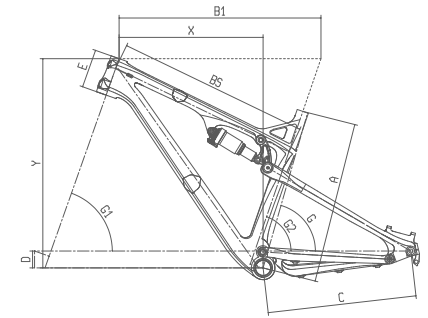

METHANOL FST 29" (REAR T100)

SIZE	A	B1	BS	C	D	E	G	G2	G1	Y	X
M 17"	430	580	554	442	50	110	74°	71°	70.5°	617	410
L 19"	480	600	572	442	50	115	74°	71°	70.5°	622	428
XL 21"	530	620	589	442	50	120	74°	71°	70.5°	627	447