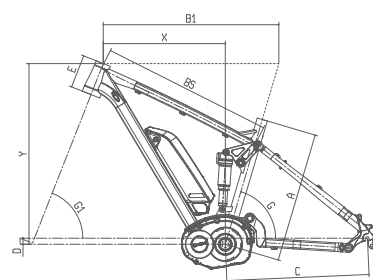

MIS.	A	B1	BS	C	D	E	G	G1
S	430	555	557	445	70	160	74°	70°
M	470	565	560	445	70	175	73.5°	70°

**E-JAB FS 27.5**

Geometry	SIZE	A	B1	BS	C	D	E	G	G1	Y	X
M	17"	430	580	566	470	18	110	73.5°	68°	582	408
L	19"	480	600	580	470	18	115	73.5°	68°	587	427
XL	21"	530	620	597	470	18	120	73.5°	68°	592	445