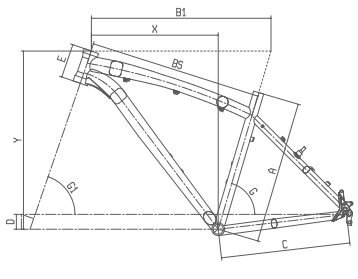

KUMA 27.5" V-BRAKE

SIZE	A	B1	BS	C	D	E	G	G1	Y	X
S	15"	380	560	550	435	50	100	73.5°	71°	586 386
M	17"	430	580	561	435	50	110	73.5°	71°	595 404
L	19"	480	605	582	435	50	115	73.5°	71°	600 427
XL	21"	530	625	603	435	50	120	73.5°	71°	605 446