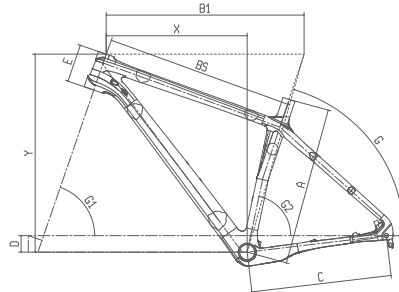

METHANOL SX 27.5"

SIZE	A	B1	BS	C	D	E	G	G2	G1	Y	X
S 15"	380	560	544	425	50	100	74°	78°	71°	586	392
M 17"	430	575	550	425	50	110	74°	78°	71°	595	404
L 19"	480	600	570	425	50	115	74°	78°	71°	600	428
XL 21"	530	620	590	425	50	120	74°	78°	71°	605	446