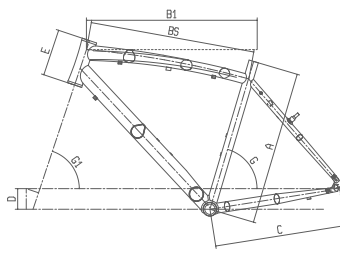

CAMALEONTE ALU V-BRAKE 5/4/1

MIS.	A	B1	BS	C	D	E	G	G1
S	430	525	507	435	68	125	74.5°	71°
M	470	545	525	435	68	135	74°	71°
L	510	565	544	435	68	155	73.5°	71.5°
XI	550	585	563	435	68	185	73°	72°
XXL	590	605	585	435	68	210	73°	72°