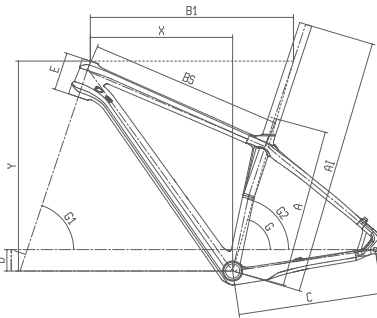

METHANOL SL 29"

SIZE	A	A1	B1	BS	C	D	E	G	G2	G1	Y	X
M 17"	430	730	590	568	437	65	110	74°	78°	71°	630	409
L 19"	480	780	615	586	437	65	115	74°	78°	71.5°	636	432
XL 21"	530	830	635	604	437	65	120	74°	78°	71.5°	641	450