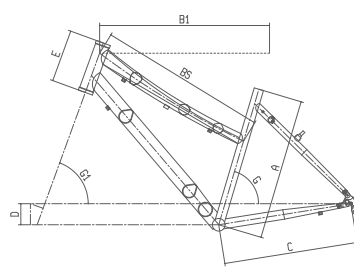

MIS.	A	B1	BS	C	D	E	G	G1
S	430	555	557	445	70	160	74°	70°
M	470	565	560	445	70	175	73.5°	70°

**E-JAB FS 27.5**

Geometry	SIZE	A	B1	BS	C	D	E	G	G1	Y	X
M	17"	430	580	566	470	18	110	73.5°	68°	582	408
L	19"	480	600	580	470	18	115	73.5°	68°	587	427
XL	21"	530	620	597	470	18	120	73.5°	68°	592	445