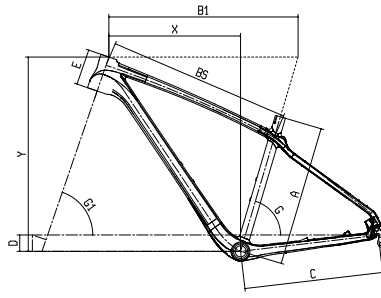

ETHANOL 27.5"

SIZE	A	B1	BS	C	D	E	G	G1	Y	X	X
S	15"	380	560	545	425	50	100	73.5°	71°	586	386 398
M	17"	430	580	561	425	50	110	73.5°	71°	595	404 414
L	19"	480	605	581	425	50	115	73.5°	71°	600	427 430
XL	21"	530	625	601	425	50	120	73.5°	71°	605	446 448