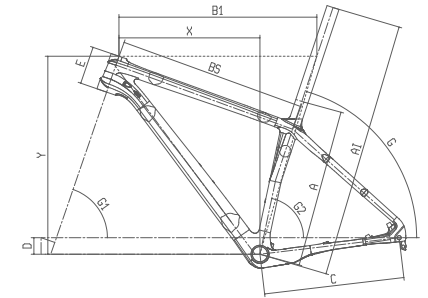

METHANOL SL 27.5" CARBON FRONT SUSP.

SIZE	A	A1	B1	BS	C	D	E	G	G2	G1	Y	X
S 15"	380	680	560	544	425	50	100	74°	78°	71°	586	392
M 17"	430	730	575	550	425	50	110	74°	78°	71°	595	404
L 19"	480	780	600	570	425	50	115	74°	78°	71°	600	428
XL 21"	530	830	620	590	425	50	120	74°	78°	71°	605	446