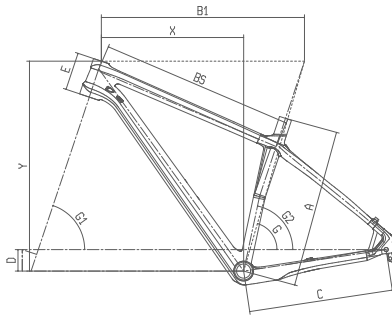

METHANOL SX 29"

SIZE	A	B1	BS	C	D	E	G	G2	G1	Y	X
M 17"	430	590	568	437	65	110	74°	78°	71°	630	409
L 19"	480	615	586	437	65	115	74°	78°	71.5°	636	432
XL 21"	530	635	604	437	65	120	74°	78°	71.5°	641	450