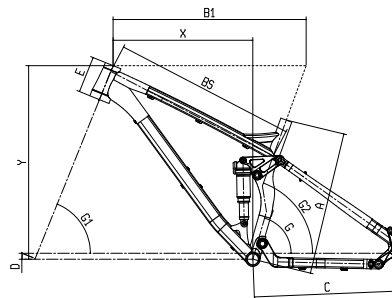

JAB FS 27.5"

SIZE	A	B1	BS	C	D	E	G	G2	G1	Y	X
S	15"	380	560	531	440	21	100	74°	70°	68.5°	572 403
M	17"	430	580	549	440	21	110	74°	70°	68.5°	580 421
L	19"	480	600	566	440	21	115	74°	70°	68.5°	585 440
XL	21"	530	620	584	440	21	120	74°	70°	68.5°	590 458