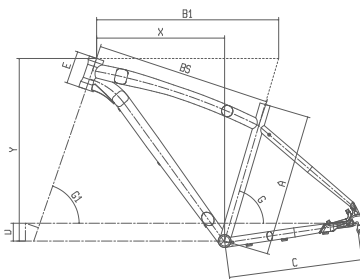

KUMA 29"

SIZE	A	B1	BS	C	D	E	G	G1	Y	X
M	17"	430	590	576	450	60	100	73.5°	71°	606 411
L	19"	480	610	587	450	60	110	73.5°	71°	615 428
XL	21"	530	630	606	450	60	120	73.5°	71°	625 445