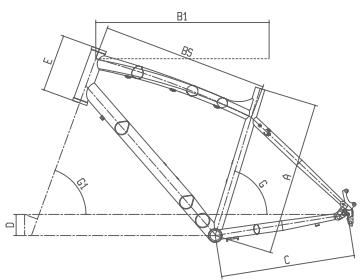

METROPOLI GENT. ALU DISC BRAKE

MIS.	A	B1	BS	C	D	E	G	G1
S	430	555	542	445	70	160	74°	70°
M	470	565	545	445	70	175	73.5°	70°
L	510	575	551	445	70	190	73°	70°
XL	550	595	568	445	70	210	72.5°	70°