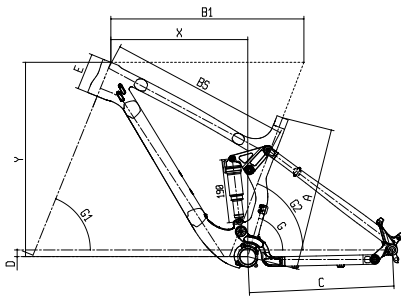

ETHANOL FST 27.5" (REAR T130)

SIZE	A	B1	BS	C	D	E	G	G2	G1	Y	X
S	15"	380	560	530	435	24	100	74.5°	69.5°	68.5°	573 398
M	17"	430	580	545	435	24	110	74.5°	69.5°	68.5°	583 414
L	19"	480	600	565	435	24	120	74.5°	69.5°	68.5°	592 430
XL	21"	530	620	580	435	24	125	74.5°	69.5°	68.5°	598 448