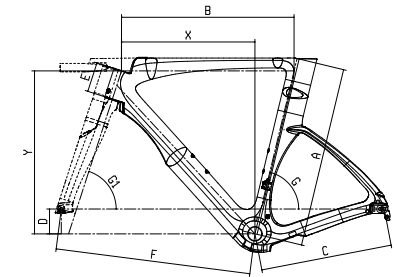

AQUILA CV

MIS.										
XS	A	B	C	D	E	F	G	G1	Y	X
S	550	530	398	75	90	590	76.5°	72°	492	403
M	580	555	398	75	120	618	76.5°	72°	521	422
L	610	580	398	75	150	645	76.5°	72°	550	440