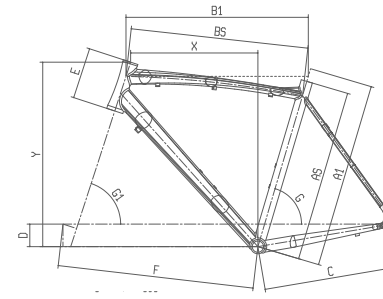

VIA NIRONE 7 DAMA BIANCA

MIS-SLP											
A1	AS	B1	BS	C	D	E	F	G	G1	Y	X
440	420	510	493	406	58	120	578	75°	70.5°	508	371
460	440	520	502	408	58	125	580	74.5°	71°	515	375
500	470	525	507	408	68	130	580	74.5°	71.5°	531	376
530	500	535	519	408	68	145	585	74°	71.5°	546	377
550	520	550	534	410	68	155	592	73.5°	72°	557	384