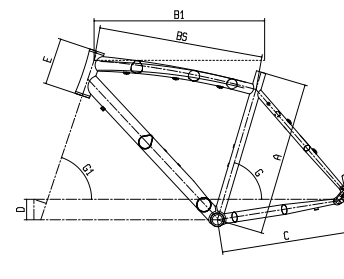

CAMALEONTE ALU DISC BRAKE - 3/2

MIS.	A	B1	BS	C	D	E	G	G1
S	430	525	507	435	68	125	74.5°	71°
M	470	545	525	435	68	135	74°	71°
L	510	565	544	435	68	155	73.5°	71.5°
XI	550	585	563	435	68	185	73°	72°
XXL	590	605	585	435	68	210	73°	72°