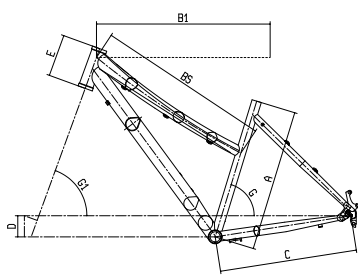

CAMALEONTE CROSS LADY V-BRAKE

MIS.	A	B1	BS	C	D	E	G	G1
S	430	565	562	455	65	140	73°	70°
M	470	575	573	455	65	140	73°	70°