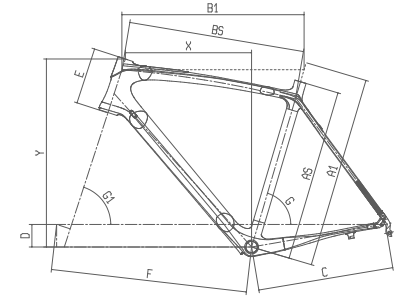

INTENSO

MIS-SLP											
A1	AS	B1	BS	C	D	E	F	G	G1	Y	X
470	440	515	497	408	68	125	577	74.5°	70.5°	519	368
500	470	525	507	408	68	140	579	74.5°	71.5°	537	373
530	500	535	518	409	68	155	586	74°	71.5°	551	375
550	520	550	532	410	68	170	592	73.5°	72°	567	381
570	540	560	542	411	68	185	598	73.5°	72.5°	583	386
590	560	575	556	412	68	200	608	73°	72.5°	598	391
610	580	585	565	414	68	215	612	72.5°	72.5°	612	392
630	600	595	575	414	68	230	617	72.5°	73°	628	397