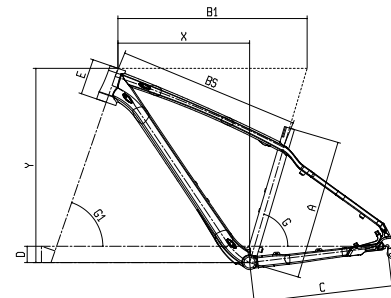

JAB 27.5"

SIZE	A	B1	BS	C	D	E	G	G1	Y	X
S	15"	380	560	550	425	50	100	73.5°	71°	586 386
M	17"	430	580	561	425	50	110	73.5°	71°	595 404
L	19"	480	605	582	425	50	115	73.5°	71°	600 427
XL	21"	530	625	601	425	50	120	73.5°	71°	605 446