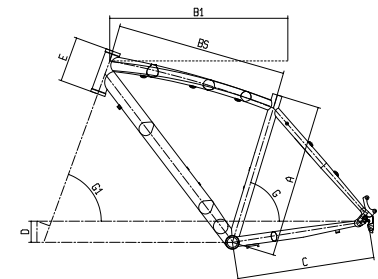

CAMALEONTE CROSS GENT. V-BRAKE

MIS.	A	B1	BS	C	D	E	G	G1
S	430	565	545	455	65	140	73°	70°
M	470	575	550	455	65	140	73°	70°
L	510	590	564	455	65	150	73°	70°
XL	550	605	580	455	65	170	73°	70°