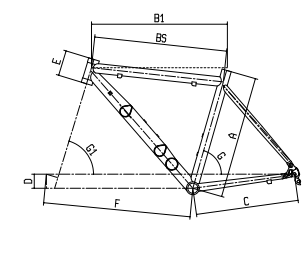

JUNIOR 24"

MIS.	A	B1	BS	C	D	E	F	G	G1
A	410	454	444	343	47	85	490	74°	73°