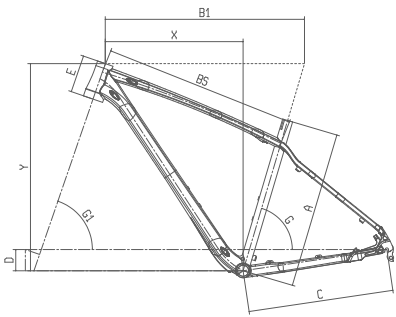

**JAB 29"**

SIZE	A	B1	BS	C	D	E	G	G1	Y	X
S	15"	380	565	562	445	60	100	74°	70°	611 390
M	17"	430	590	583	445	65	110	73.5°	71°	630 403
L	19"	480	610	590	445	65	115	73.5°	71°	634 422
XL	21"	530	630	606	445	65	120	73.5°	71°	639 441