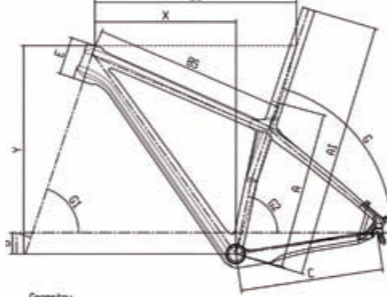

METHANOL SL 29" CARBON

Geometry
METHANOL SL 29" Carbon Front Susp.

SIZE	A	B1	B5	C	D	E	G	G1	Y	X
S 15"	428	788	554	445	58	138	74"	70"	71"	638
M 17"	488	848	572	445	58	118	74"	70"	71"	608
L 19"	488	848	570	445	58	115	74"	70"	71"	638
XL 21"	538	898	634	445	58	128	74"	70"	71"	641