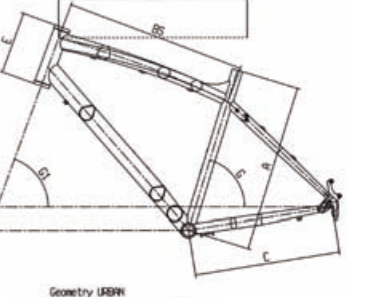

METROPOLI GENT ALUMINUM - DISC BRAKE

Geometry
METROPOLI Gent. Alu Disc Brake

SIZE	A	B1	B5	C	D	E	G	G1	Y	X
S 428	555	542	445	70	158	72"	70"			
M 478	565	545	445	70	125	73.5"	70"			
L 518	575	555	445	70	158	72"	70"			
XL 558	595	568	445	70	178	72"	70"