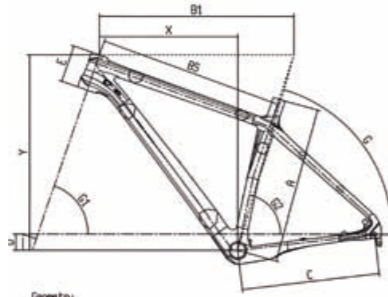

METHANOL SX 27" CARBON

Geometry
METHANOL SX 27.5" Carbon Front Susp.

SIZE	A	B1	B5	C	D	E	G	G1	Y	X
S 15"	388	588	544	425	58	138	74"	70"	71"	585
M 17"	438	738	575	425	58	118	74"	70"	71"	555
L 19"	488	788	570	425	58	115	74"	70"	71"	688
XL 21"	538	838	528	425	58	128	74"	70"	71"	685