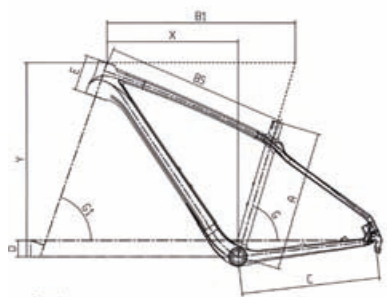

ETHANOL 27.5" CARBON

Geometry
ETHANOL 27.5" Carbon Front Susp.

SIZE	A	B1	B5	C	D	E	G	G1	Y	X
S 15"	388	588	545	425	58	138	73.5"	71"	585	586
M 17"	438	738	561	425	58	118	73.5"	71"	555	484
L 19"	488	788	561	425	58	115	73.5"	71"	688	427
XL 21"	538	838	561	425	58	128	73.5"	71"	685	446