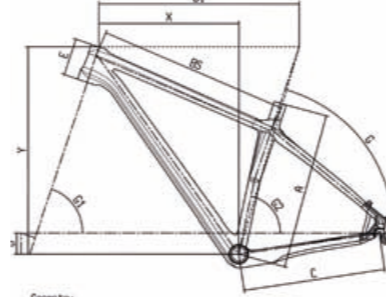

METHANOL SX 29" CARBON

Geometry
METHANOL SX 29" Carbon Front Susp.

SIZE	A	B1	B5	C	D	E	G	G1	Y	X
S 15"	428	788	554	445	58	138	74"	70"	71"	638
M 17"	488	848	572	445	58	118	74"	70"	71"	608
L 19"	488	848	570	445	58	115	74"	70"	71"	638
XL 21"	538	898	634	445	58	128	74"	70"	71"	641