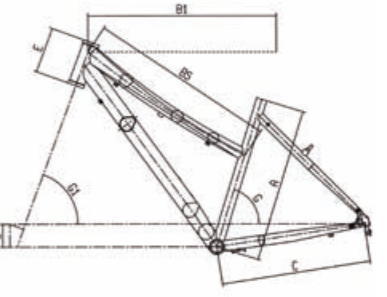

CAMALEONTE CROSS LADY ALUMINUM

Geometry
CAMALEONTE CROSS Lady

SIZE	A	B1	B5	C	D	E	G	G1	Y	X
S 428	565	543	435	65	148	72"	70"			
M 478	575	528	435	65	148	72"	70"			
L 518	578	564	435	65	158	72"	70"			
XL 558	605	588	435	65	178	72"	70"