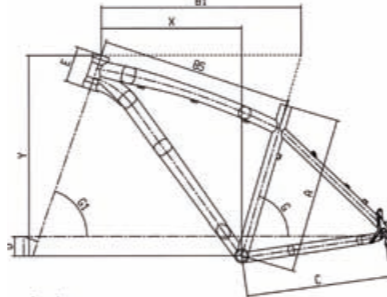

KUMA 27.5" ALUMINUM

Geometry
KUMA 27.5" Alu Front Susp.

SIZE	A	B1	B5	C	D	E	G	G1	Y	X
S 15"	388	588	558	445	58	138	74"	70"	611	588
M 17"	438	738	575	445	58	118	73.5"	71"	581	483
L 19"	488	788	570	445	58	115	73.5"	71"	634	422
XL 21"	538	838	586	445	58	128	73.5"	71"	631	441