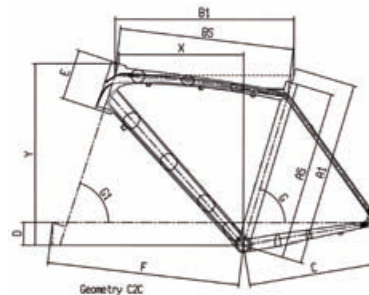

IMPULSO ALUMINUM