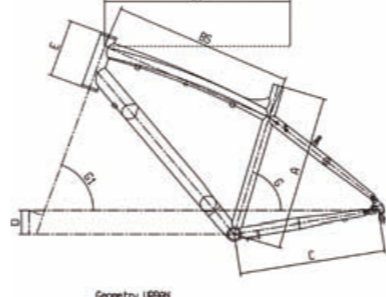

METROPOLI GENT ALUMINUM

Geometry
METROPOLI Gent. Alu V-Brake

SIZE	A	B1	B5	C	D	E	G	G1	Y	X
S 428	525	587	445	70	168	72"	70"			
M 478	545	545	445	70	125	73.5"	70"			
L 518	565	565	445	70	158	72"	70"			
XL 558	585	568	445	70	178	72"	70"