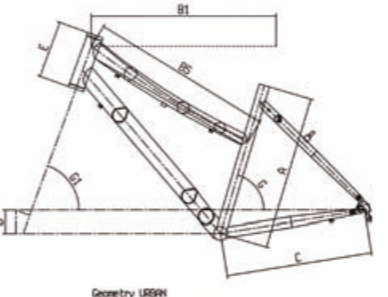

METROPOLI LADY ALUMINUM

Geometry
METROPOLI Lady Alu V-Brake

SIZE	A	B1	B5	C	D	E	G	G1	Y	X
S 428	525	587	445	70	168	72"	70"			
M 478	545	545	445	70	125	73.5"	70"			
L 518	565	565	445	70	158	72"	70"			
XL 558	585	568	445	70	178	72"	70"