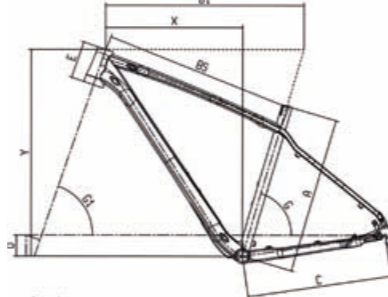

JAB 29" ALUMINUM

Geometry
JAB 29" Alu Front Susp.

SIZE	A	B1	B5	C	D	E	G	G1	Y	X
S 15"	388	588	563	445	58	138	74"	70"	611	588
M 17"	438	738	575	445	58	118	73.5"	71"	581	483
L 19"	488	788	570	445	58	115	73.5"	71"	634	422
XL 21"	538	838	586	445	58	128	73.5"	71"	631	441