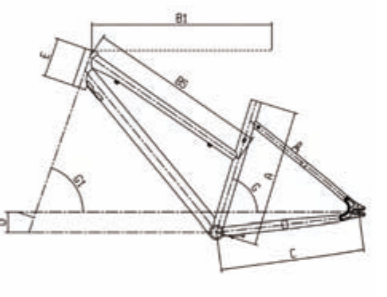

SEMPLICE LADY ALUMINUM

Geometry
SEMPLICE Lady Alu

SIZE	A	B1	B5	C	D	E	G	G1	Y	X
S 428	555	531	458	68	158	72"	71"			
M 478	566	543	458	68	125	72"	71"