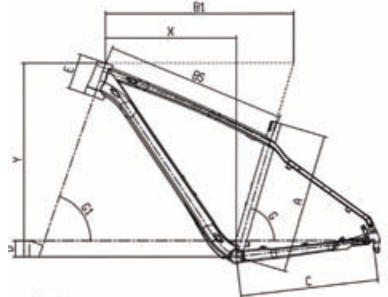

JAB 27.5" ALUMINUM

Geometry
JAB 27.5" Alu Front Susp.

SIZE	A	B1	B5	C	D	E	G	G1	Y	X
S 15"	388	588	558	425	58	138	73.5"	71"	586	588
M 17"	438	738	561	425	58	118	73.5"	71"	556	483
L 19"	488	788	562	425	58	115	73.5"	71"	688	427
XL 21"	538	838	561	425	58	128	73.5"	71"	685	446