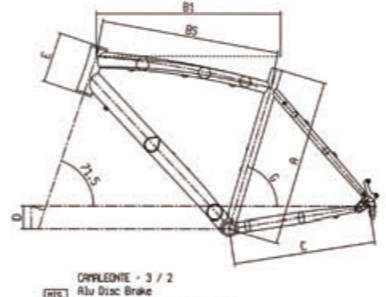

CAMALEONTE 3 / 2 ALUMINUM - DISC BRAKE

Geometry
CAMALEONTE - 3 / 2 Alu Disc Brake

SIZE	A	B1	B5	C	D	E	G	G1	Y	X
S 438	525	587	435	68	125	73.5"	72"			
M 478	545	525	435	68	135	74"	72"			
L 518	565	544	435	68	155	73.5"	72"			
XL 558	585	563	435	68	185	72"	72"			
XXL 598	605	585	435	68	218	72"	72"