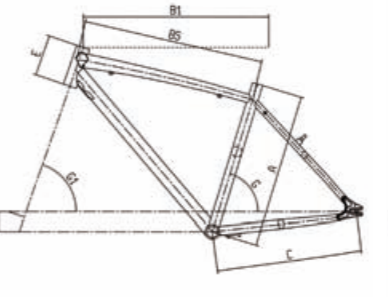

SEMPLICE GENT ALUMINUM

Geometry
SEMPLICE Gent. Alu

SIZE	A	B1	B5	C	D	E	G	G1	Y	X
S 428	555	531	458	68	158	72"	71"			
M 478	566	543	458	68	125	72"	71"			
L 518	578	563	458	68	158	72"	71"			
XL 558	595	581	458	68	178	72"	71"