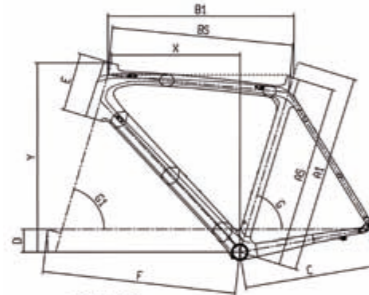

SEMPRE PRO CARBON