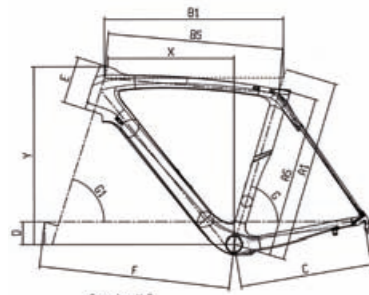

OLTRE XR.2 CARBON