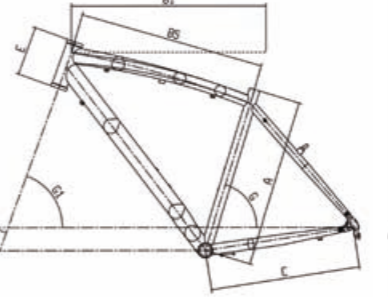

CAMALEONTE CROSS GENT ALUMINUM

Geometry
CAMALEONTE CROSS Gent.

SIZE	A	B1	B5	C	D	E	G	G1	Y	X
S 428	565	543	435	65	148	72"	70"			
M 478	575	528	435	65	148	72"	70"			
L 518	578	564	435	65	158	72"	70"			
XL 558	605	588	435	65	178	72"	70"