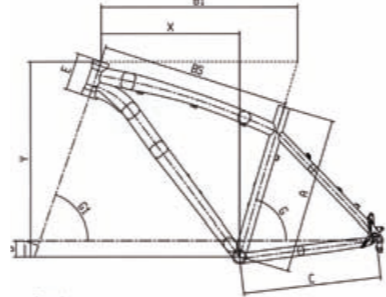

KUMA 29" ALUMINUM

Geometry
KUMA 29" Alu Front Susp.

SIZE	A	B1	B5	C	D	E	G	G1	Y	X
S 15"	388	588	558	445	58	138	74"	70"	611	588
M 17"	438	738	575	445	58	118	73.5"	71"	581	483
L 19"	488	788	570	445	58	115	73.5"	71"	634	422
XL 21"	538	838	586	445	58	128	73.5"	71"	631	441