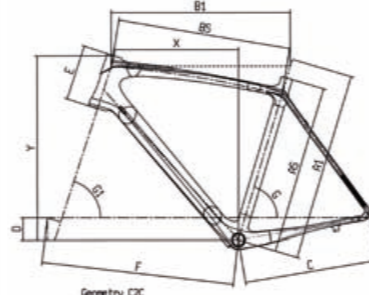

INTENSO CARBON