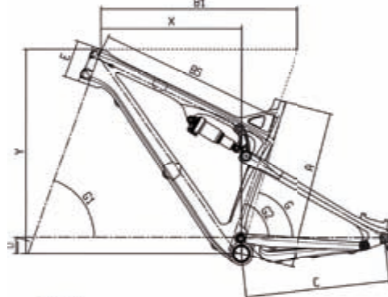

METHANOL FULL SUSPENDED 29" CARBON

Geometry
METHANOL Full Suspended 29" Carbon

SIZE	A	B1	B5	C	D	E	G	G1	Y	X
S 15"	428	788	554	445	58	138	74"	70"	71"	638
M 17"	488	848	572	445	58	118	74"	70"	71"	608
L 19"	488	848	570	445	58	115	74"	70"	71"	638
XL 21"	538	898	588	445	58	128	74"	70"	71"	641