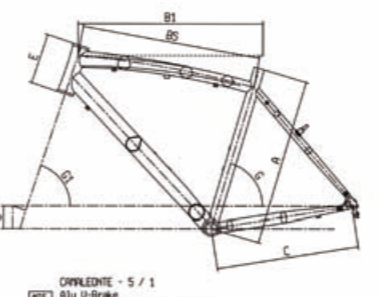

CAMALEONTE 5 / 1 ALUMINUM

Geometry
CAMALEONTE - 5 / 1 Alu V-Brake

SIZE	A	B1	B5	C	D	E	G	G1	Y	X
S 428	525	587	435	68	125	74.5"	71"			
M 478	545	525	435	68	135	74"	71"			
L 518	565	544	435	68	155	73.5"	71"			
XL 558	585	563	435	68	185	72"	72"			
XXL 598	605	585	435	68	218	72"	72"