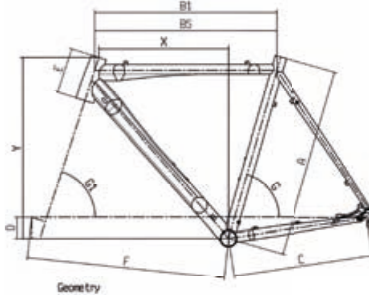

D2 CYCLOCROSS ZURIGO ALUMINUM - DISC BRAKE

Geometry
D2 CYCLOCROSS ZURIGO Disc Brake Alu

RES.	A	B1	B5	C	D	E	F	G	G1	Y	X
490	525	533	420	65	110	582	747	71.7	554	373	
510	530	533	420	65	110	582	747	71.7	554	373	
530	540	540	420	65	120	585	747	72.7	563	363	
550	560	560	420	65	130	587	747	72.7	566	360	
610	585	585	420	65	175	620	72.5	72.7	585	360